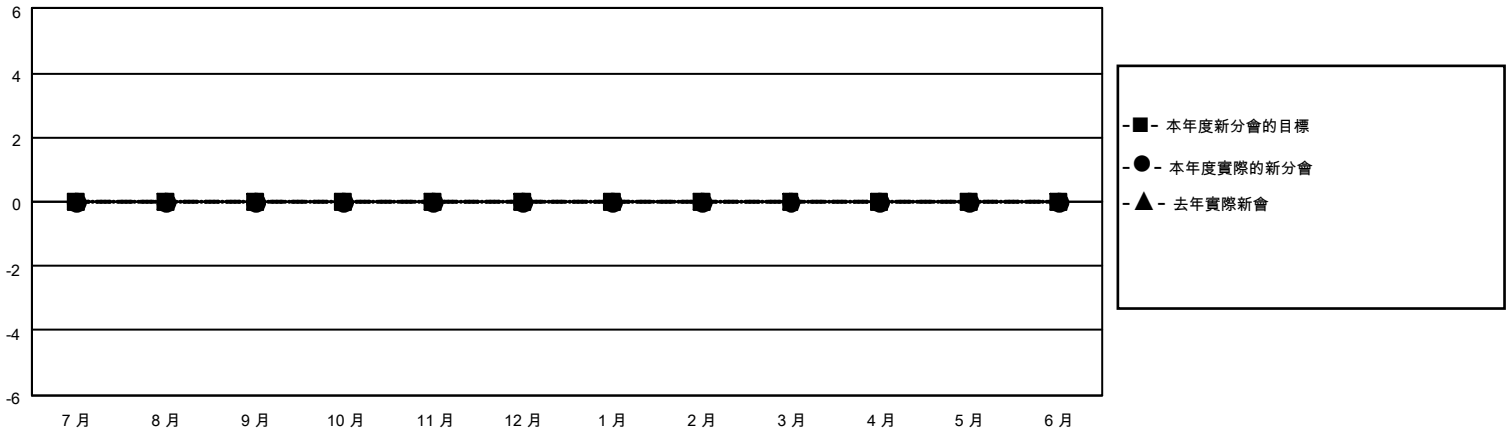

MONTHLY MEMBERSHIP PROGRESS REPORT

地點 REP OF CHINA

District 300A1

Results as of: 10/31/2022

分會			
成果 2022-2023			
季	新分會目標	新會	會員流失的分會
7月/8月/9月	0	0	1
10月/11月/12月	0	0	1
1月/2月/3月	0	0	0
4月/5月/6月	0	0	0

位會員@每位須繳			
成果 2022-2023			
季	會員淨增長目標	實際會員增長數	實際退會會員 (包括轉會)
7月/8月/9月	0	183	227
10月/11月/12月	0	22	6
1月/2月/3月	0	0	0
4月/5月/6月	0	0	0

目標與實際新會累積