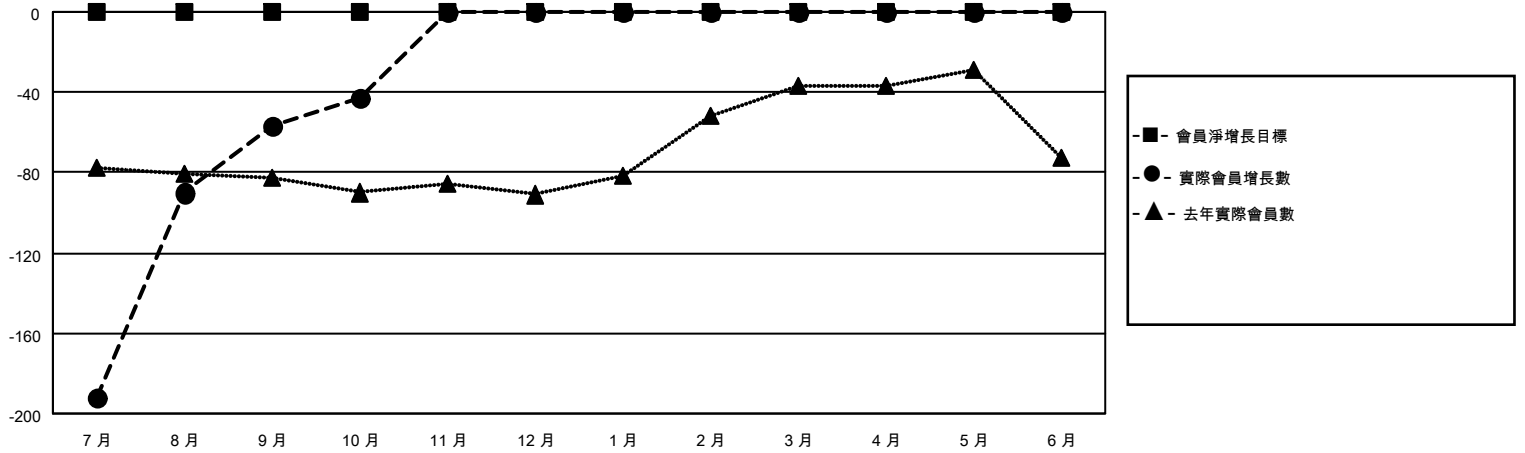

目標和實際會員累積

已取消的分會: 2 放棄的會員 過世: 1 分會已取消: 0 其他: 232 總計: 233	46 CLUBS OF 85 增添1位或以上的 新會員 點擊這裡取得累計會員數據	性別分佈 男: 1,254 (55.73%) 女: 995 (44.22%) NON BINARY: 0 (0.00%) PREFER NOT TO ANSWER: 1 (0.04%) 總計家庭單位會員數: 338 支付減半會費的家庭會員: 177